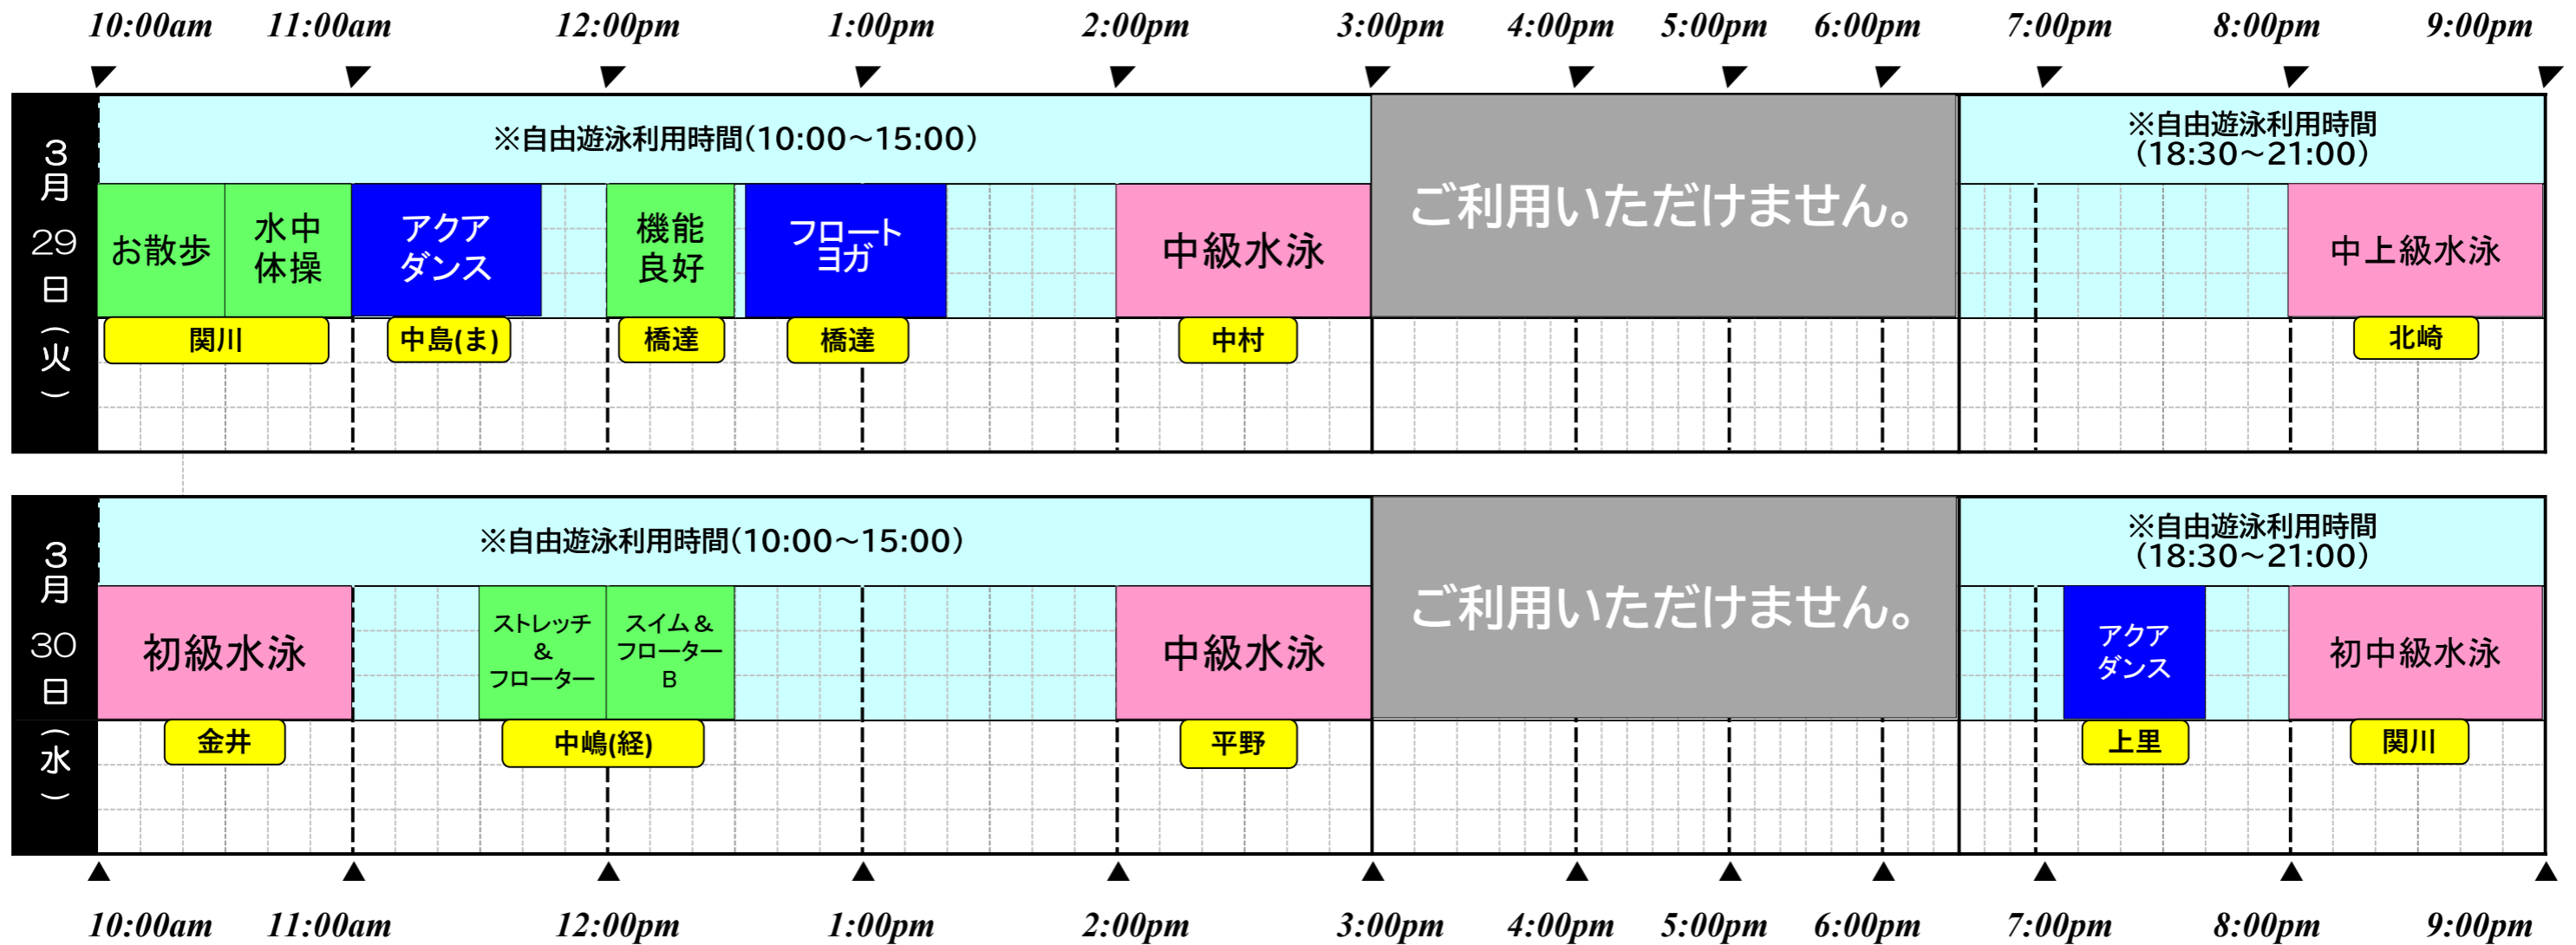

3月特定日スケジュール

3月29日(火) 10:00~21:00 (最終退館 21:30)

3月30日(水) 10:00~21:00 (最終退館 21:30)