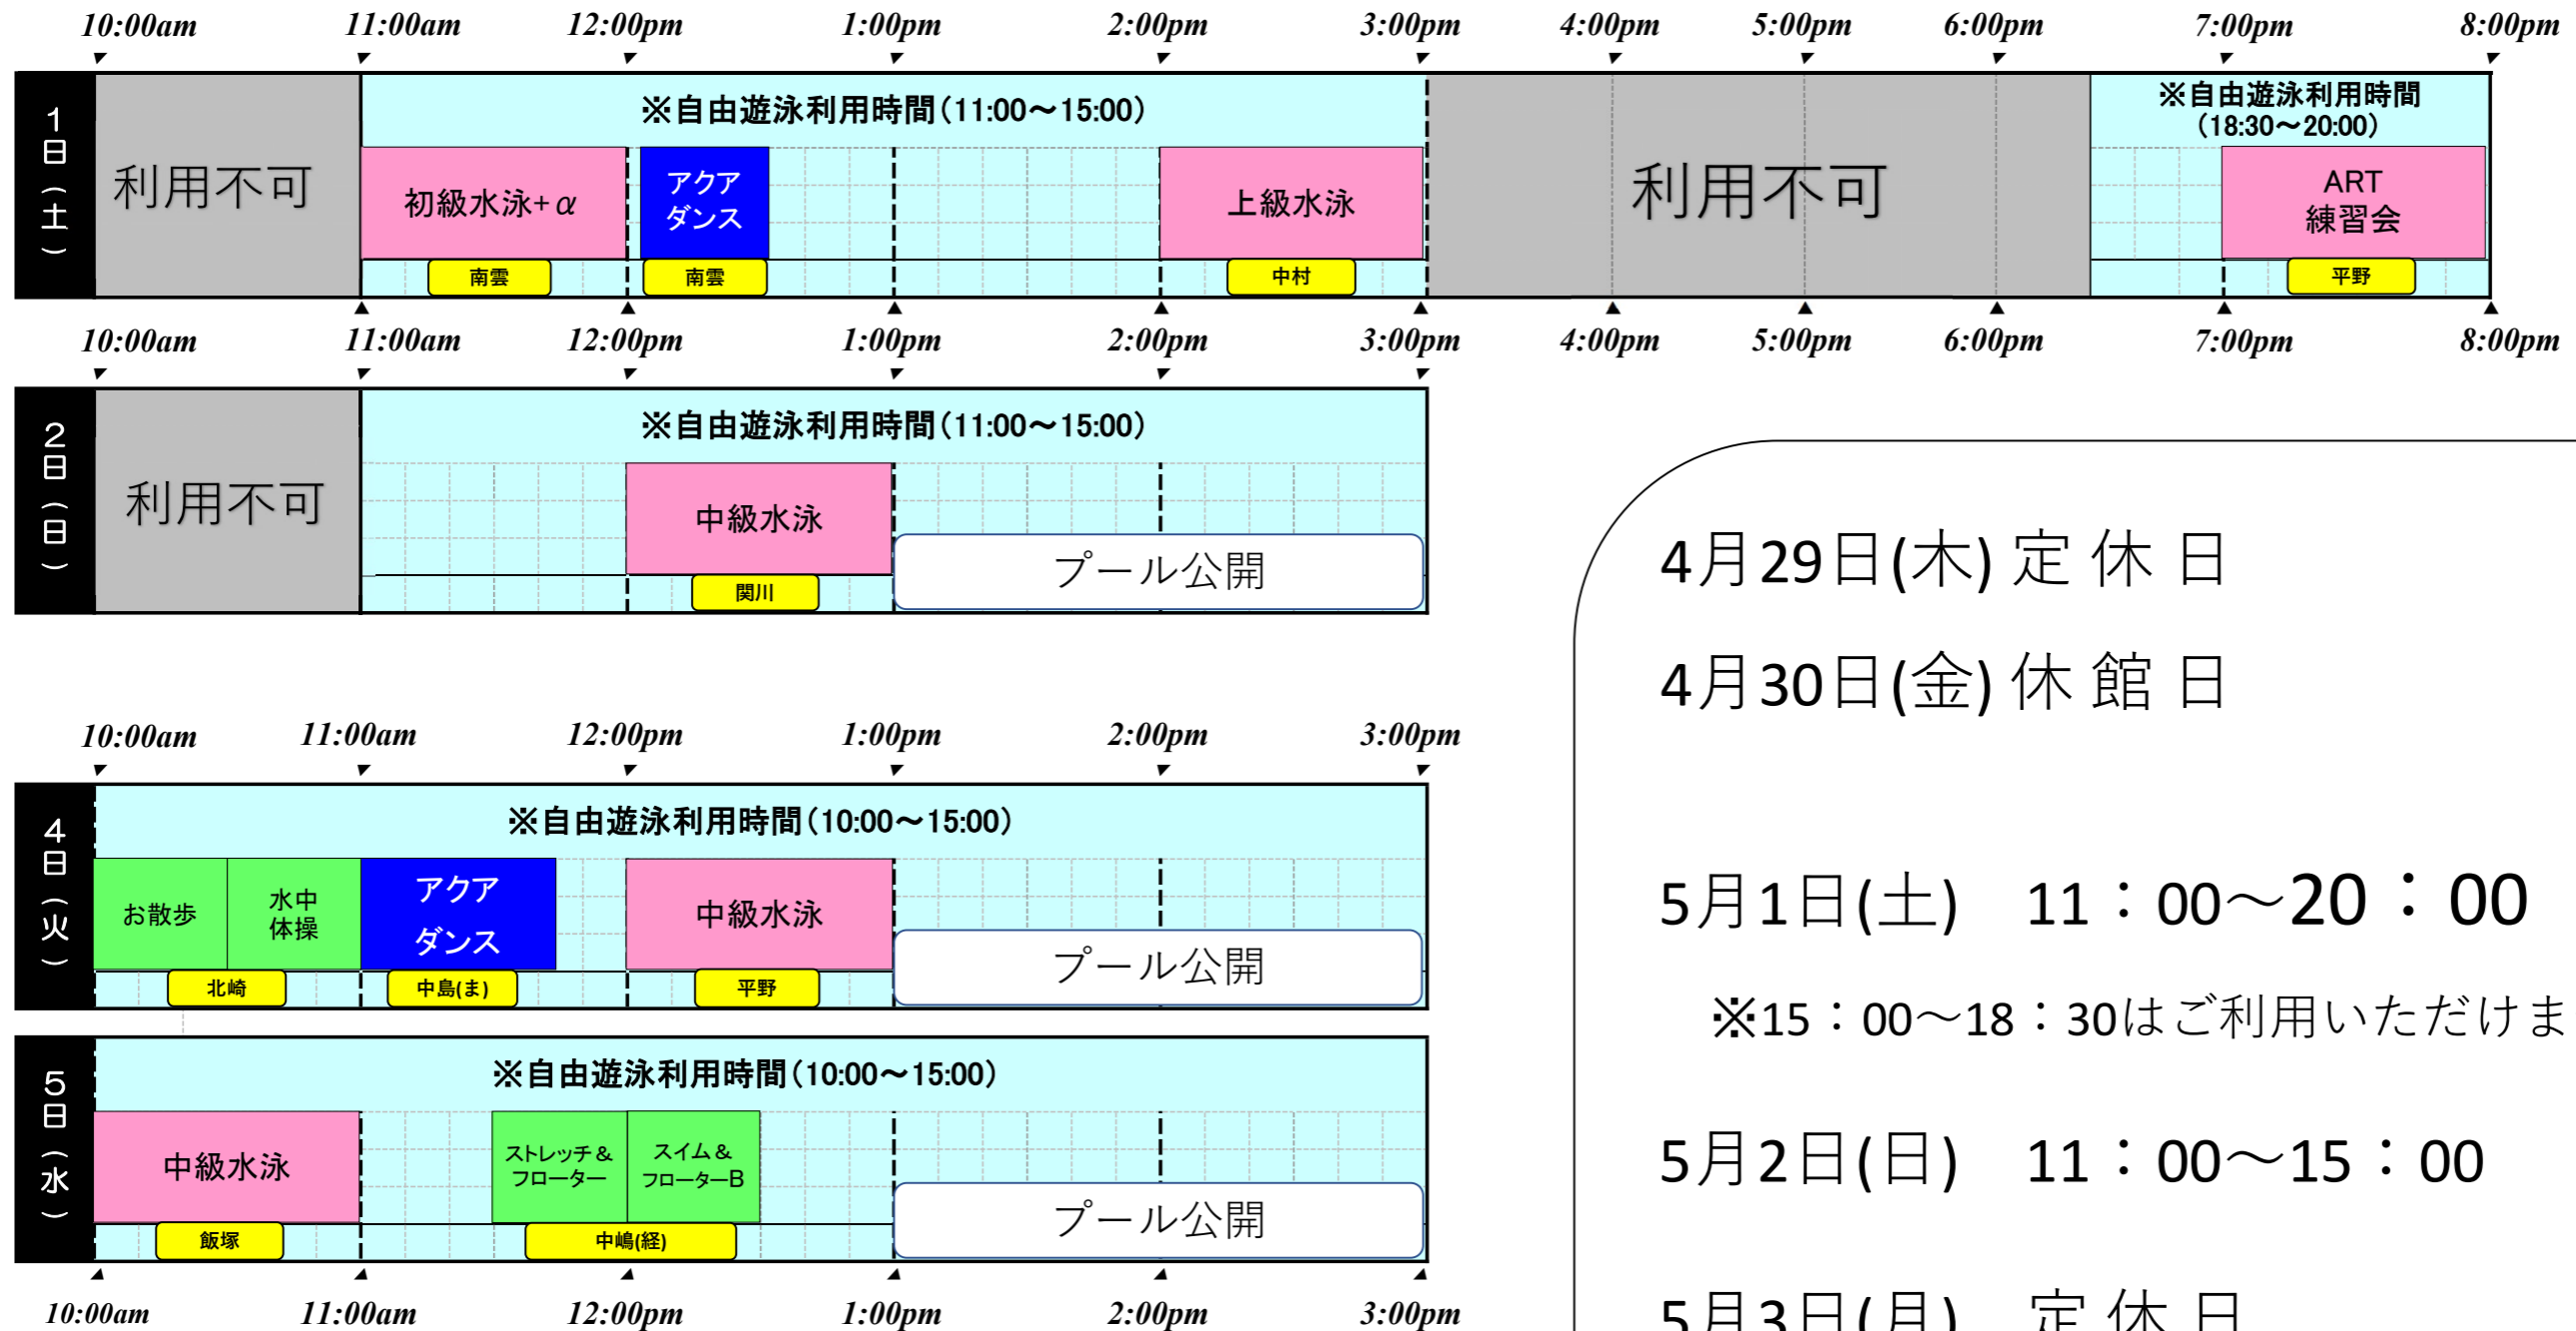

# 【改訂版】5月特定日スケジュール

※まん延防止等重点措置の適用により5月1日(土)の営業を20:00とさせていただきます。

4月29日(木) 定休日  
4月30日(金) 休館日

5月1日(土) 11:00~20:00  
※15:00~18:30はご利用いただけません。

5月2日(日) 11:00~15:00

5月3日(月) 定休日

5月4日(火) 10:00~15:00

5月5日(水) 10:00~15:00

プール公開とは・・・  
お子様会員が保護者の方とプールを自由に利用できる時間です。  
※成人の方も利用可能ですが、コースが少なくなります。  
ご了承ください。