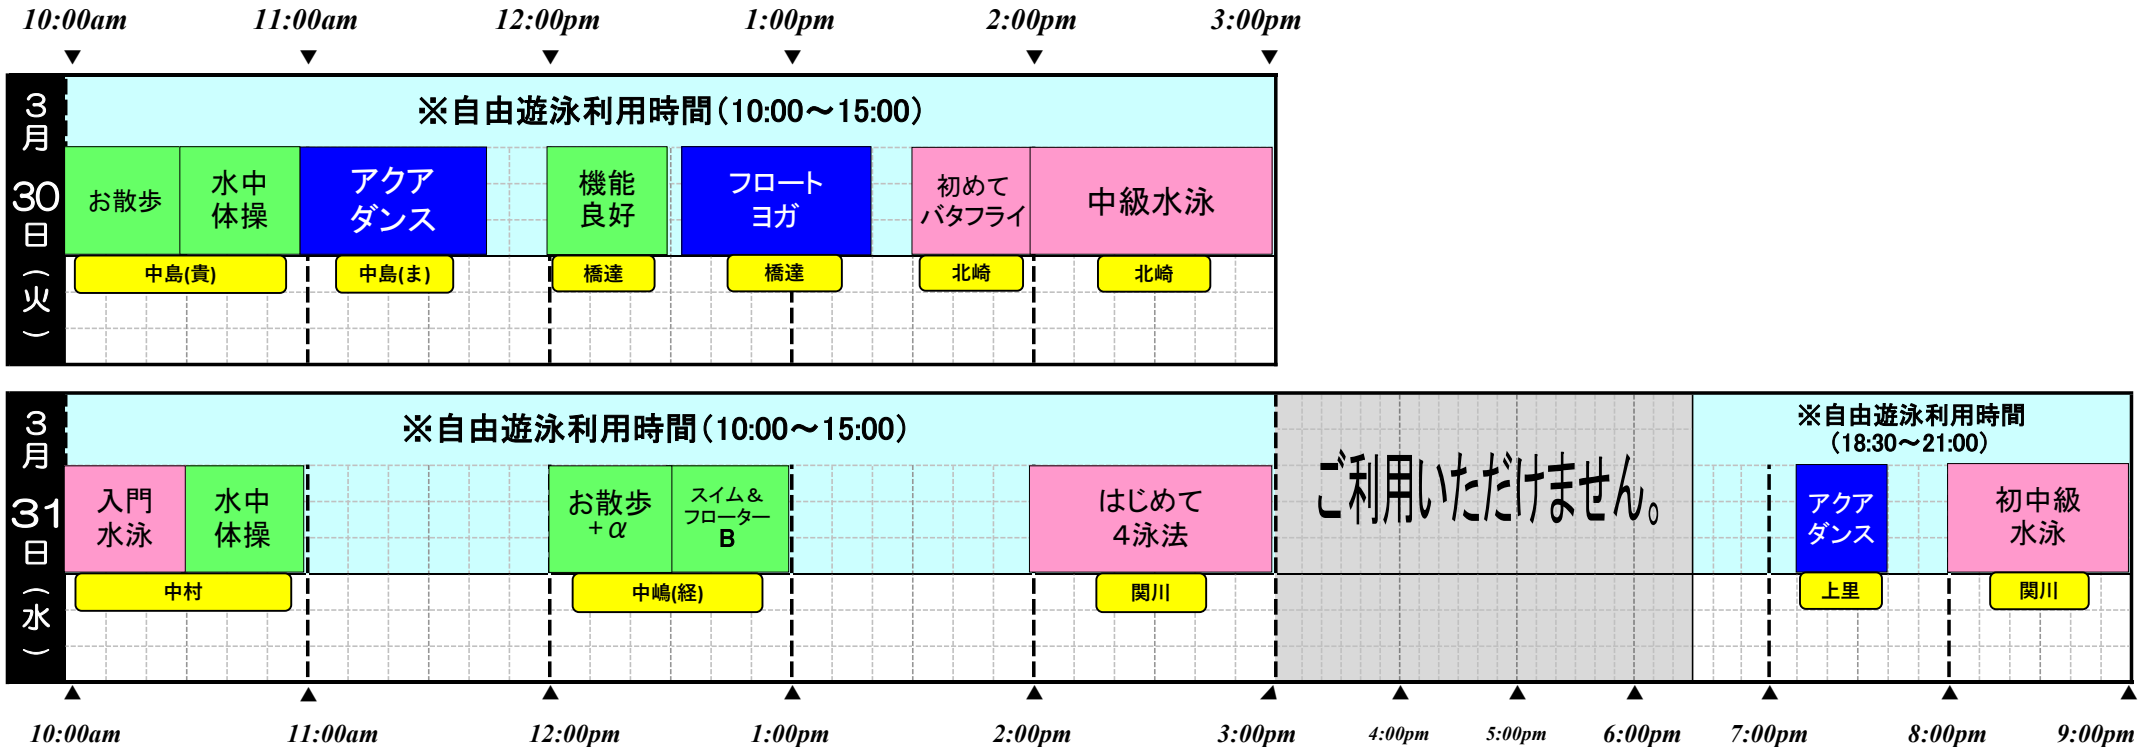

3月特定日スケジュール

3月30日(火) 10:00~15:00(最終退館15:30)

3月31日(水) 10:00~21:00(最終退館21:30)

※15:00~18:30はご利用いただけません。

※緊急事態宣言により営業時間を変更する場合がございます。