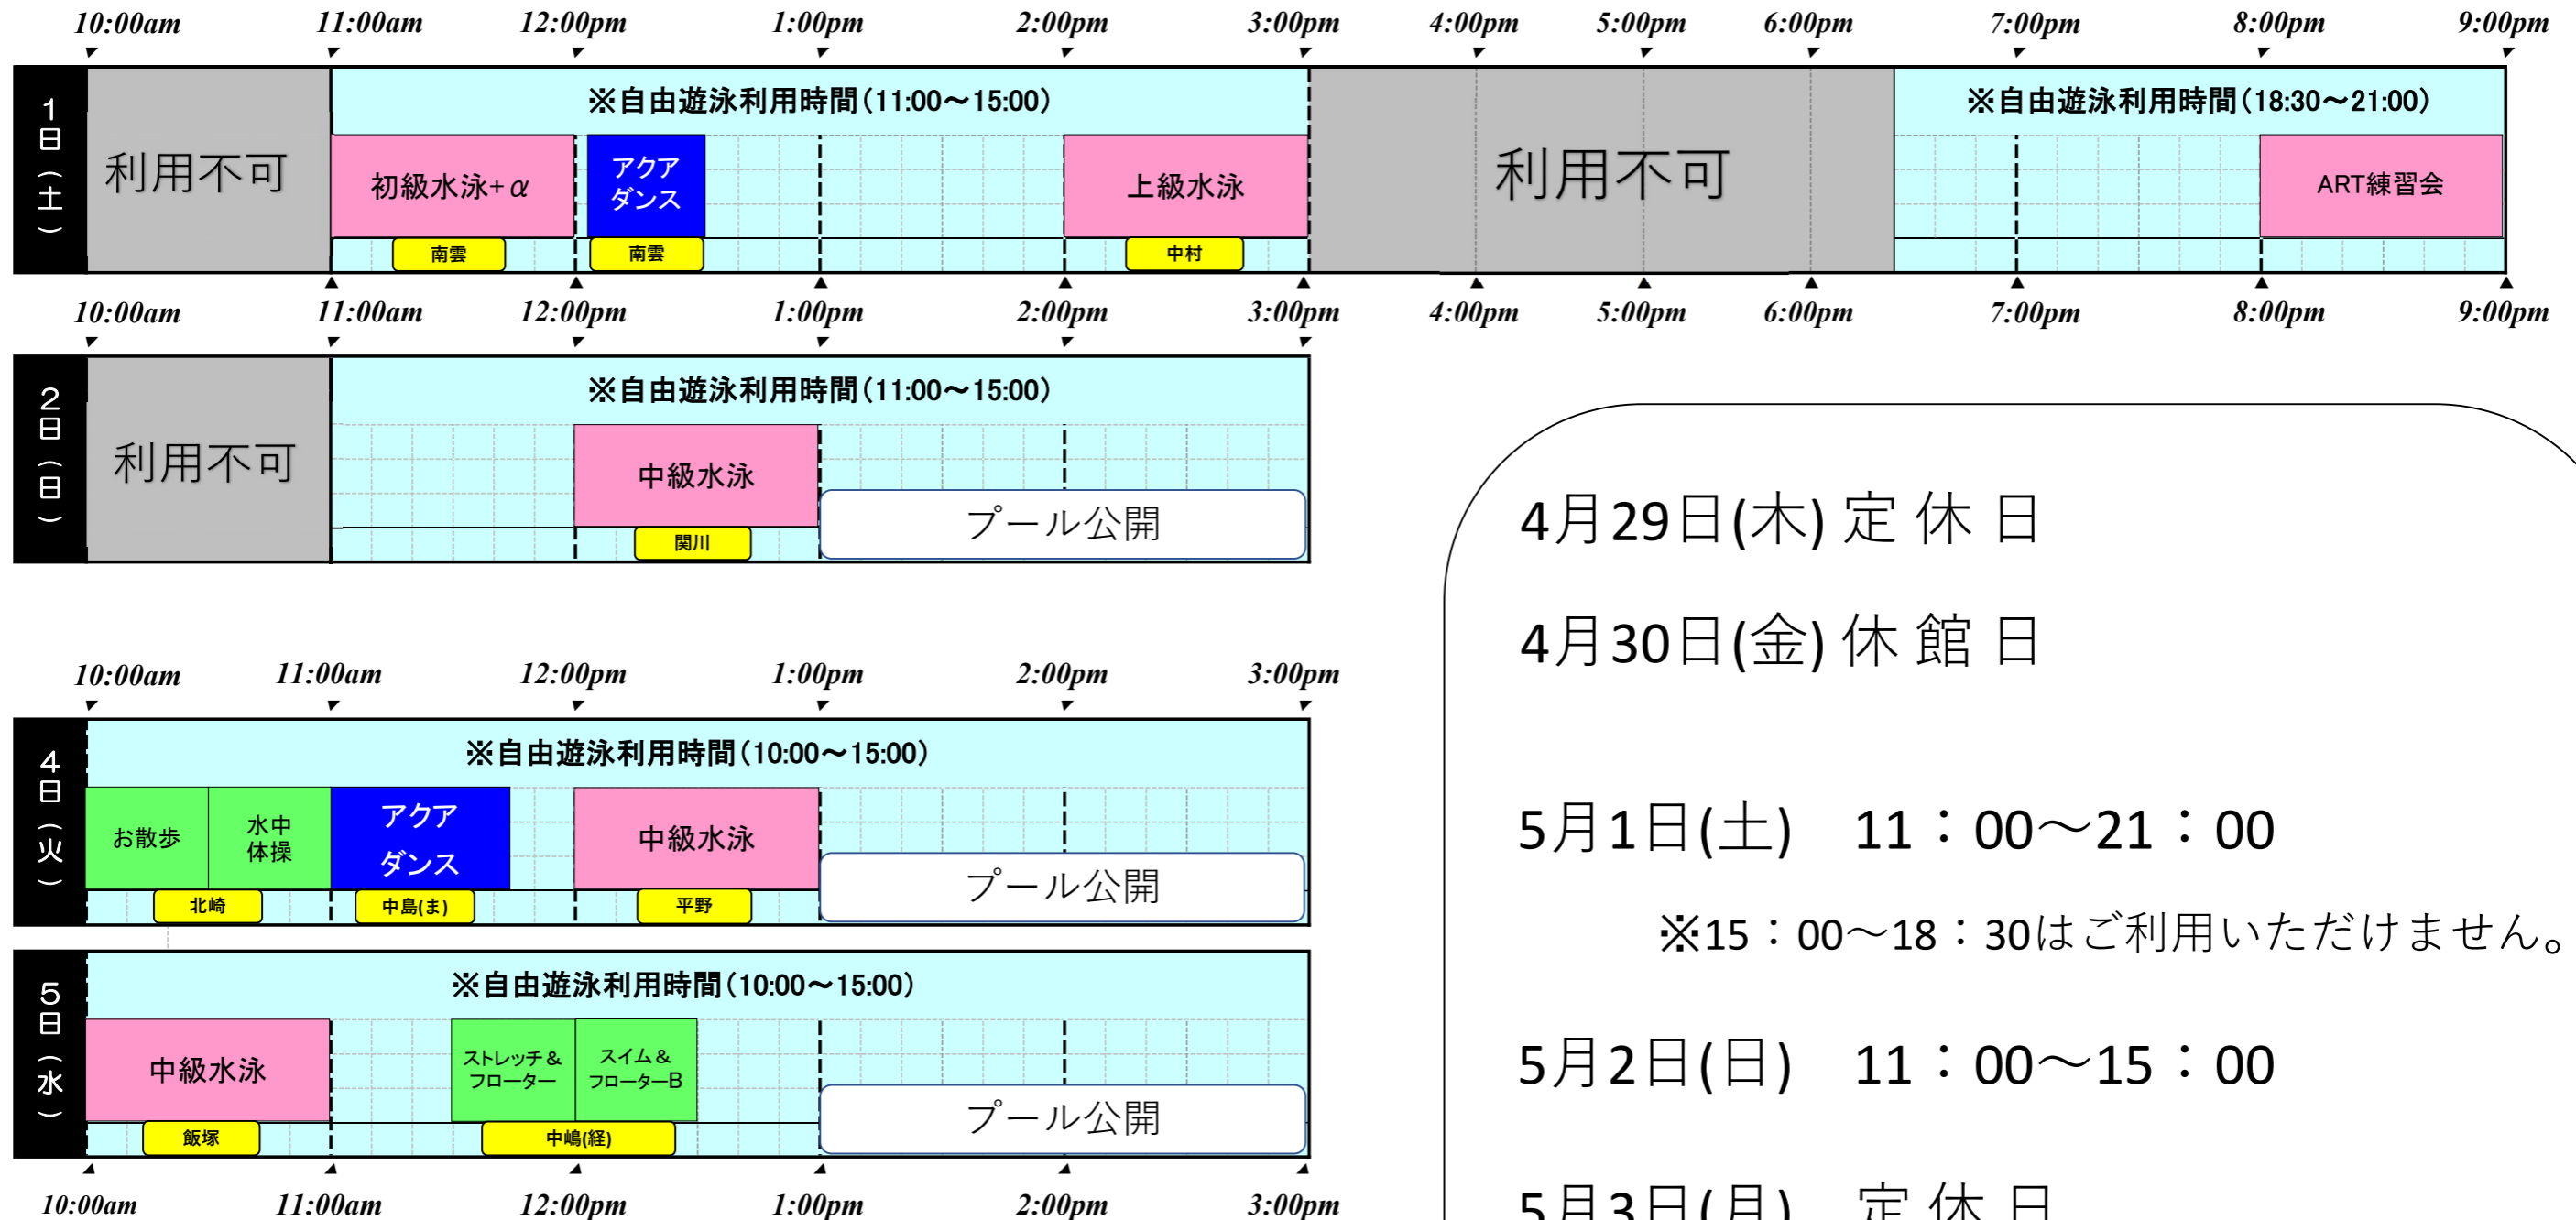

5月特定日スケジュール

4月29日(木) 定休日

4月30日(金) 休館日

5月1日(土) 11:00~21:00

※15:00~18:30はご利用いただけません。

5月2日(日) 11:00~15:00

5月3日(月) 定休日

5月4日(火) 10:00~15:00

5月5日(水) 10:00~15:00

プール公開とは・・・

お子様会員が保護者の方とプールを自由に利用できる時間です。

※成人の方も利用可能ですが、コースが少なくなります。

ご了承ください。