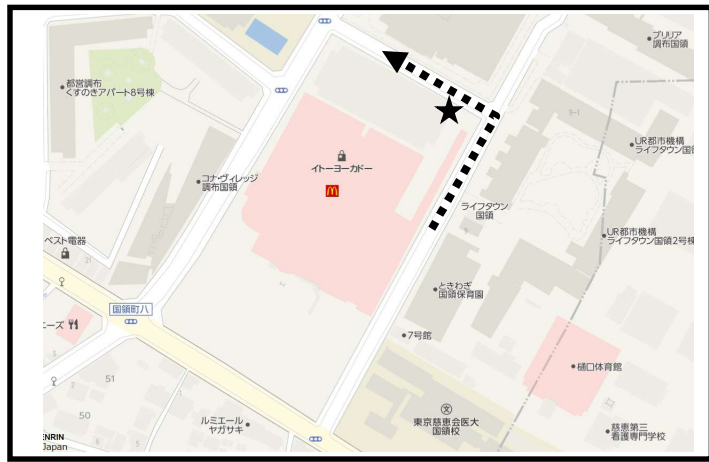

# 工事に伴い停留所の変更がございます。

**12/9(水)工事の為**  
 21エンゼルブレッサ⇒華屋与平衡向い★  
 (上和泉地域センター前)  
 22ブリリア⇒工事用ライフタウン★  
 23ライフタウン⇒工事用ライフタウン★

工事箇所

—— 通常ルート  
 ←←← 変更ルート  
 ★ 変更乗車位置